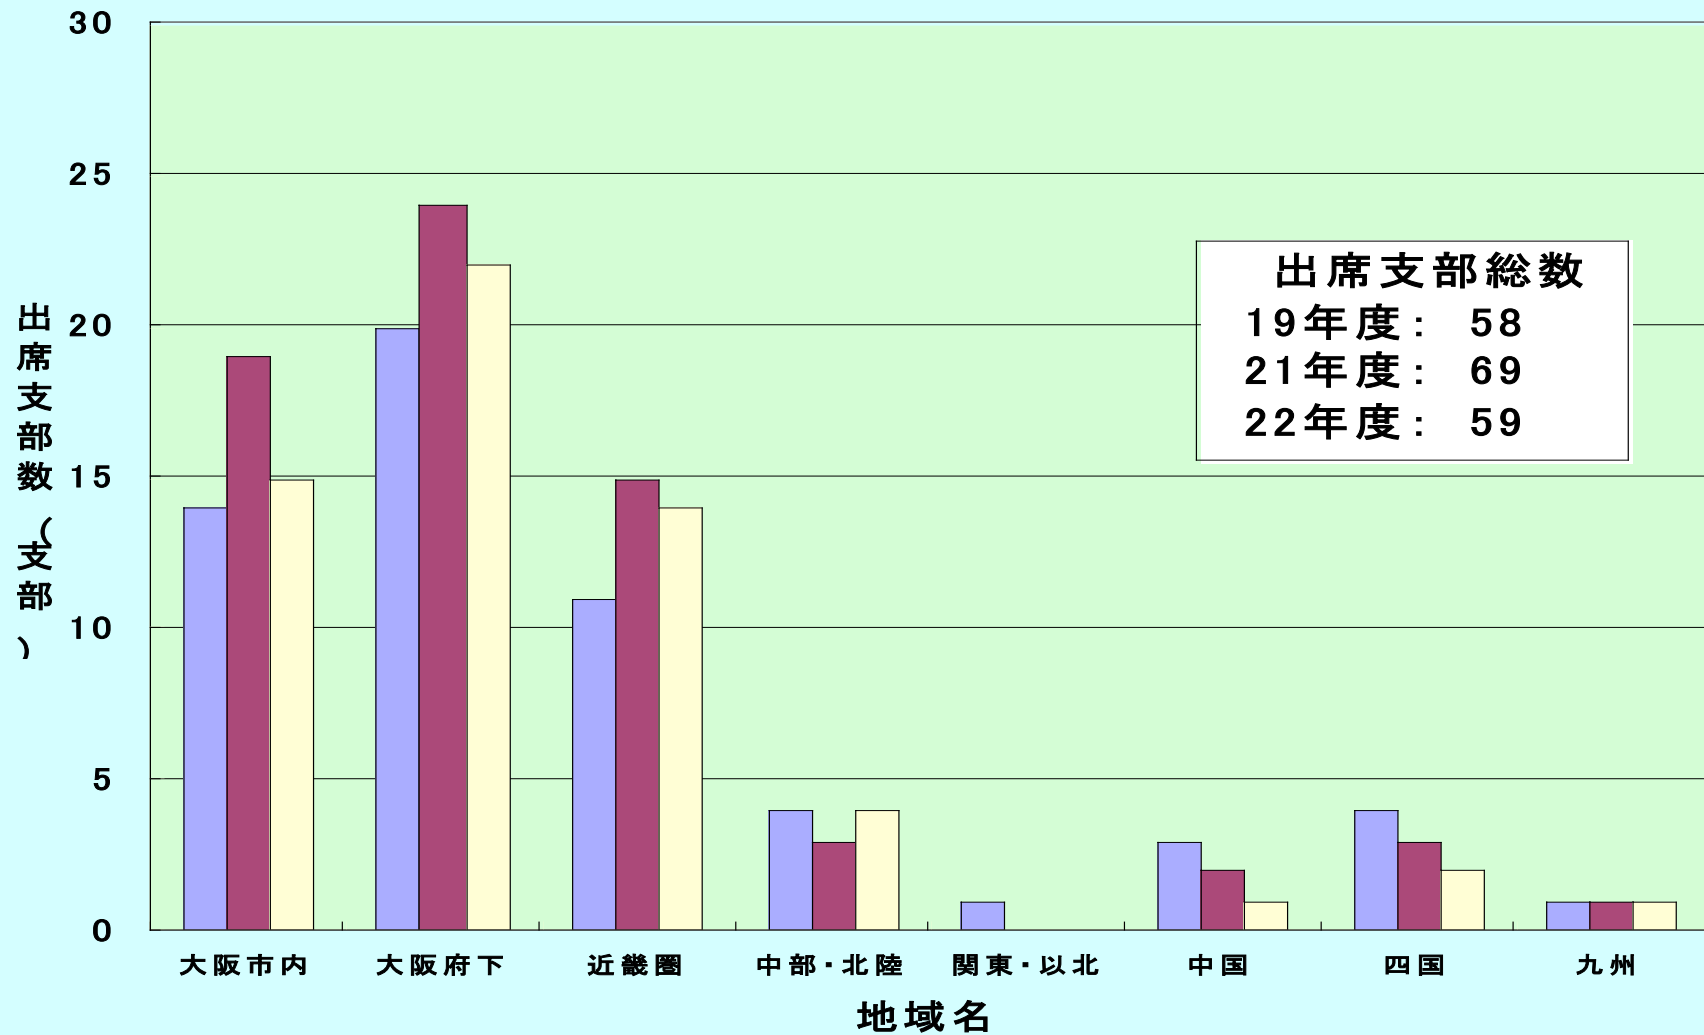

全国組織代表者会議19・20・21年度別出席支部数