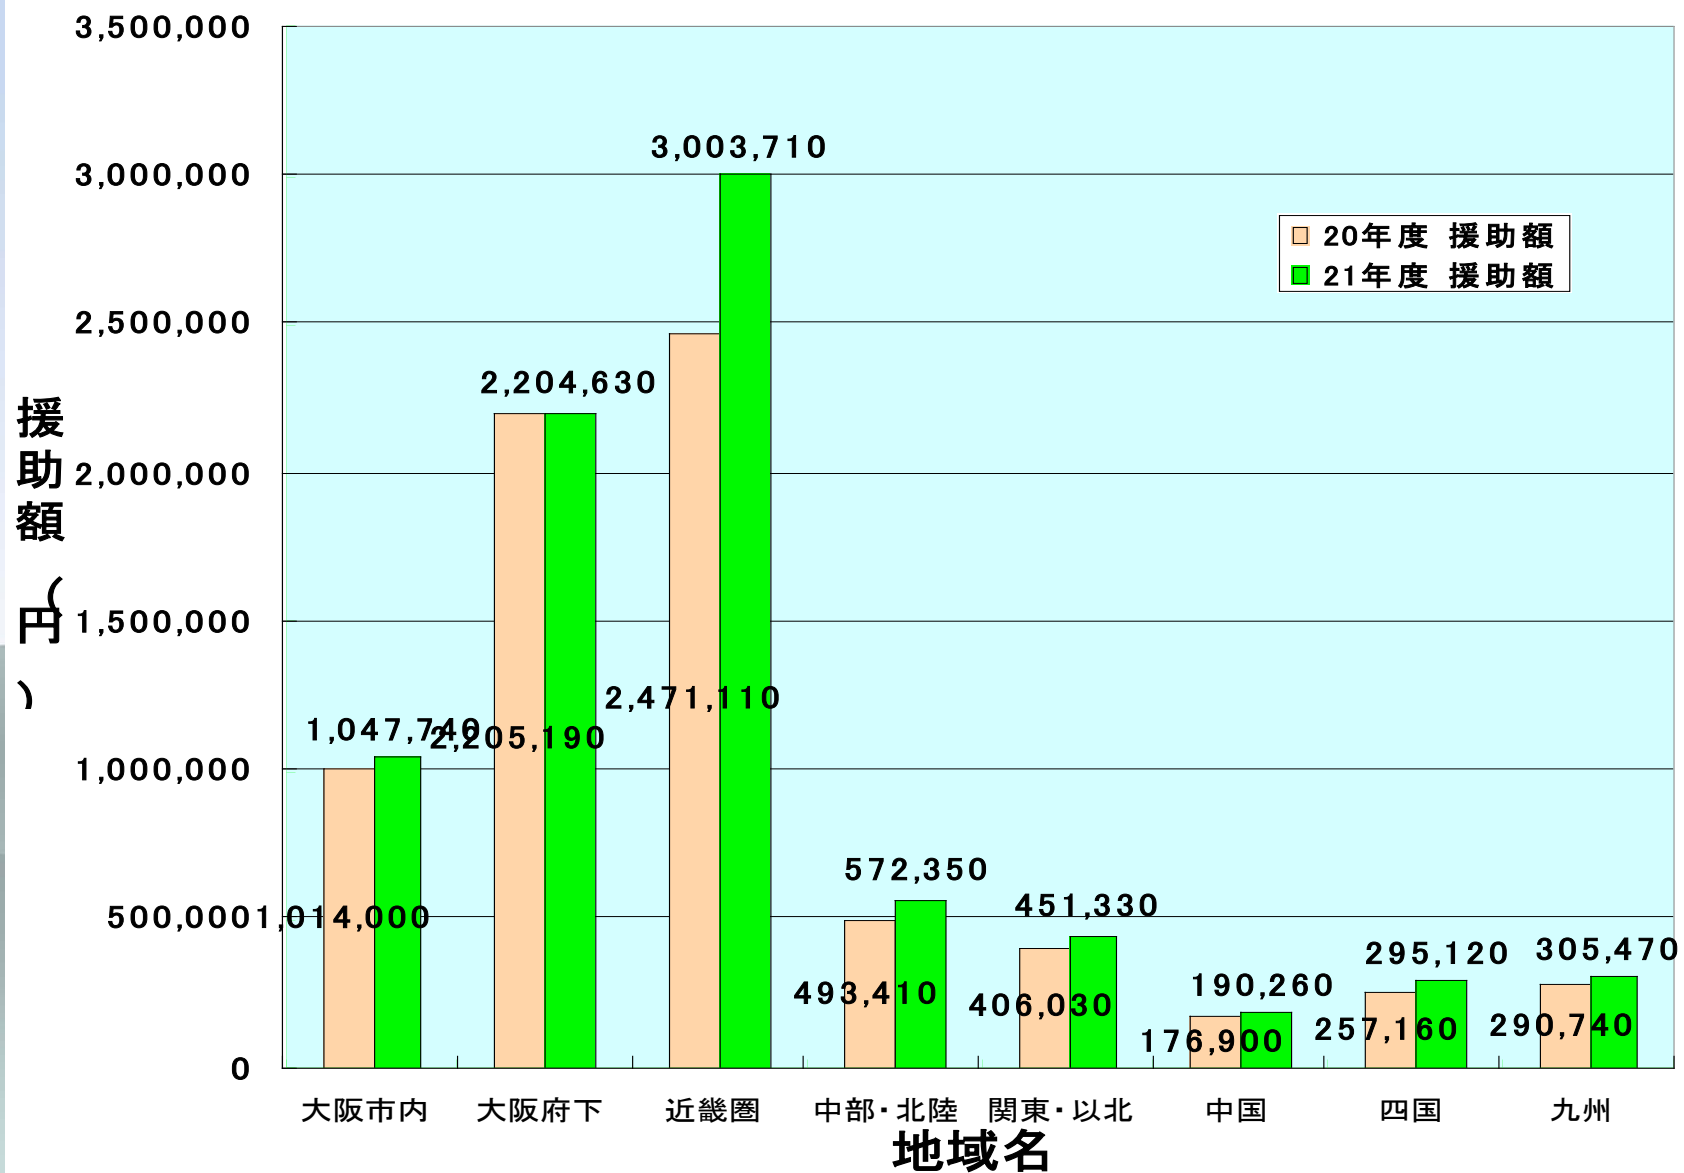

平成21・22年度地域別支部援助金