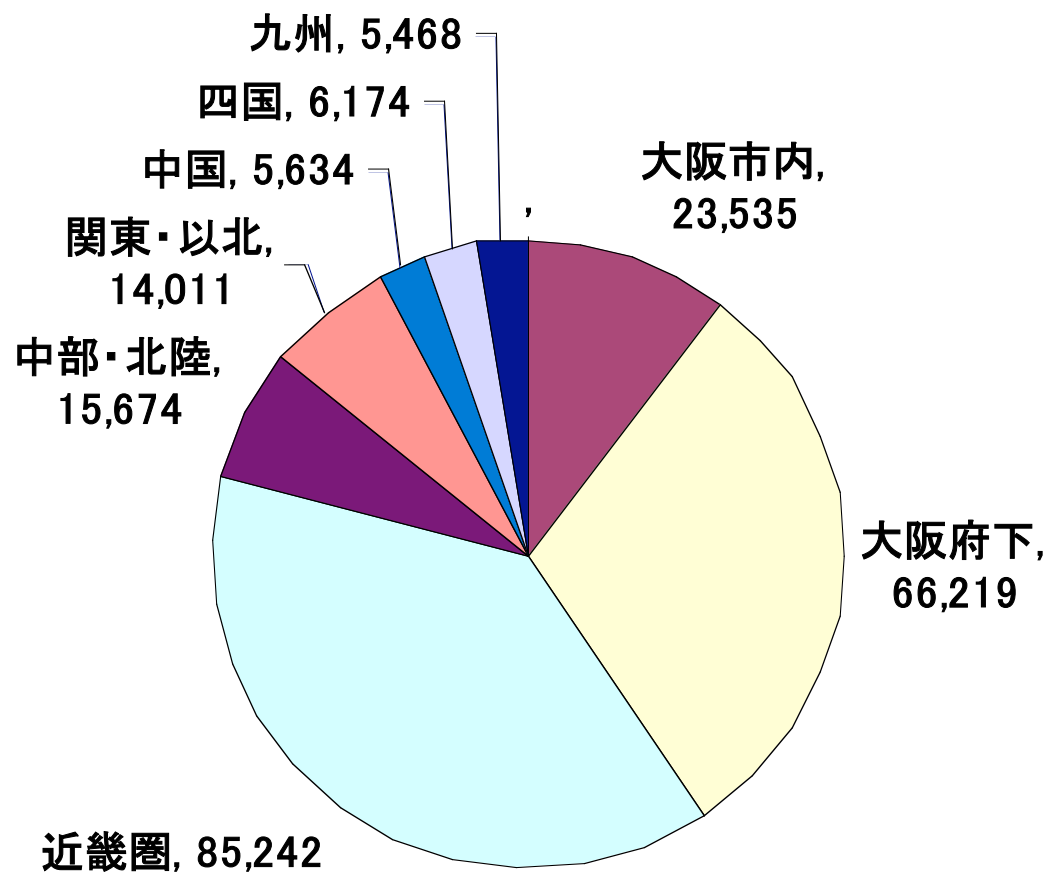

地域別在住校友数 (登録数; 221,957名)