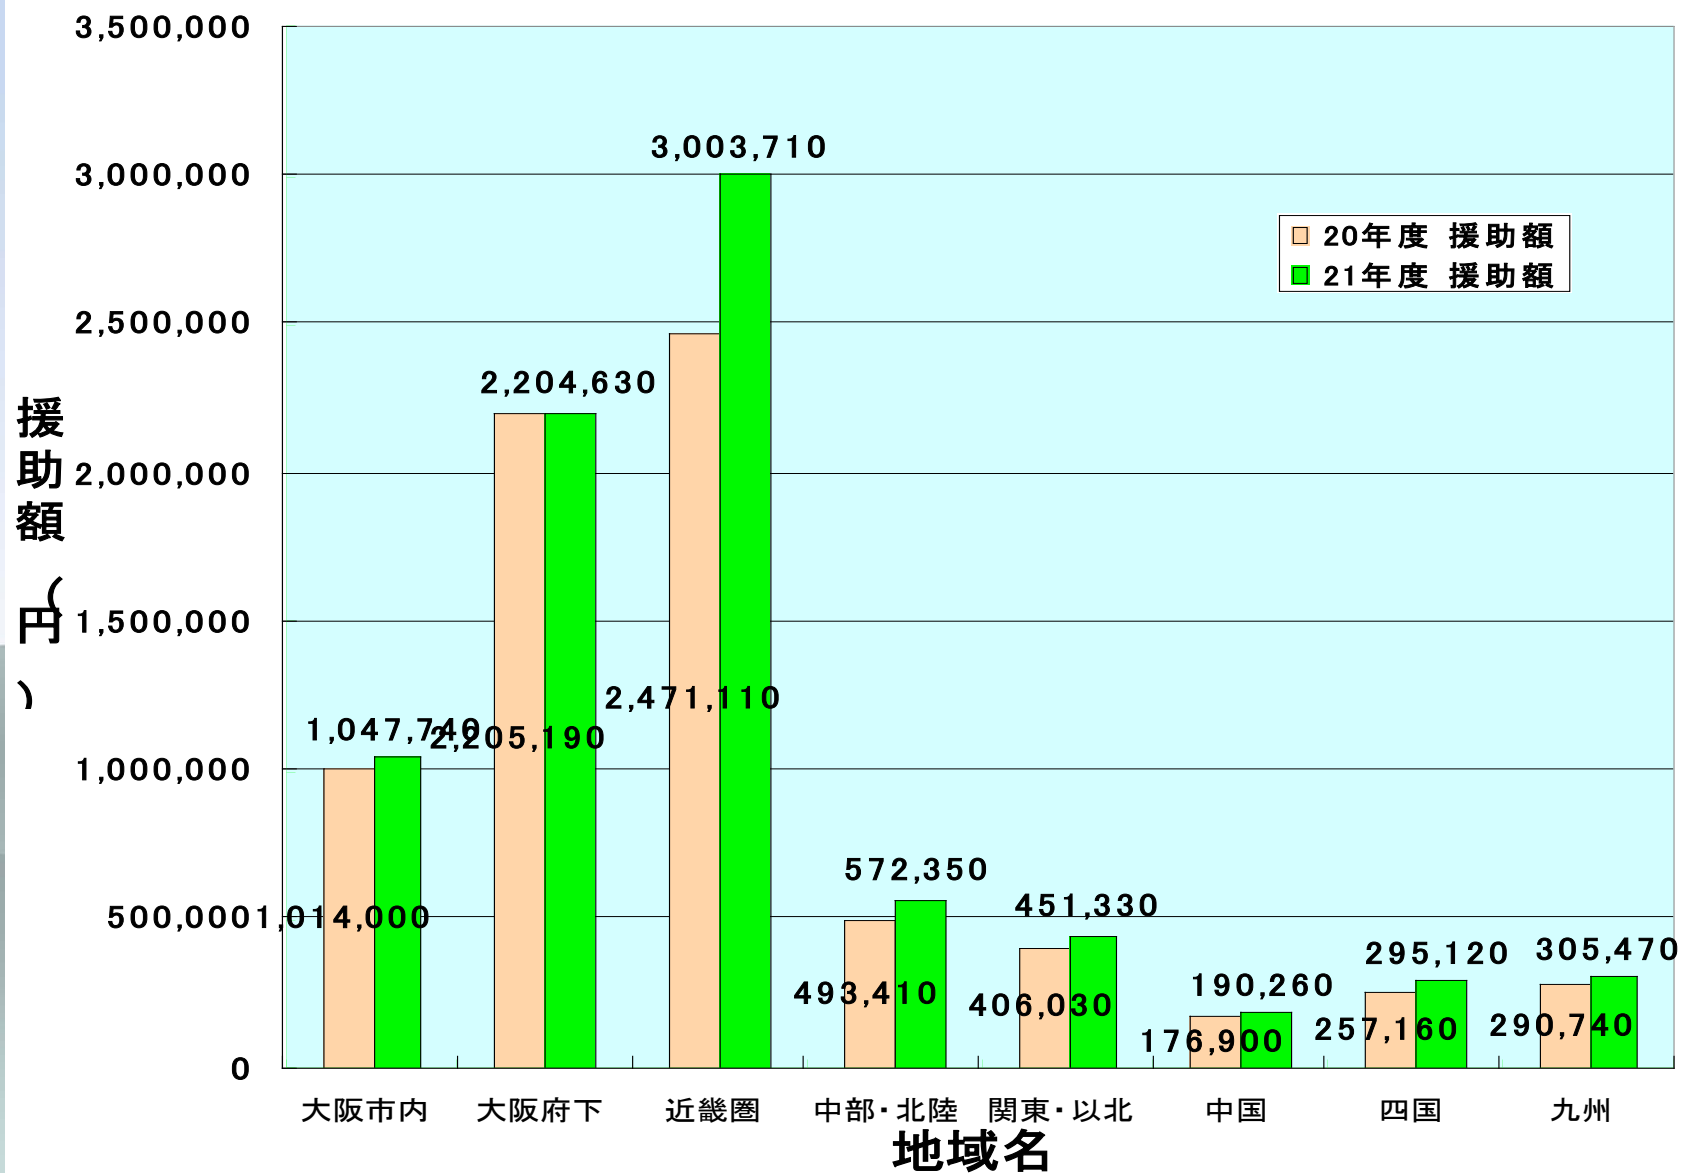

平成22年度全国組織代表者会議

日時： 平成22年7月10日 13:00

場所： 100周年記念会館

「強い関西大学」を支える
「元気な校友会」会是

総力結集
創意工夫
熟慮実行

関西大学・校友会

平成21期 会長 寺内俊太郎

・全国組織代表者会議支部について

平成22年7月現在

支部数	地域名	在住 校友数	全国組織代表者会議出席支 部数			20年度 援助額	21年度 援助額
			19年度	21年度	22年度予 定		
24支部	大阪市内	23,535	14	19	15	1,014,000	1,047,740
33支部	大阪府下	66,219	20	24	22	2,205,190	2,204,630
29支部	近畿圏	85,242	11	15	14	2,471,110	3,003,710
11支部	中部・北陸	15,674	4	3	4	493,410	572,350
9支部	関東・以北	14,011	1			406,030	451,330
7支部	中国	5,634	3	2	1	176,900	190,260
5支部	四国	6,174	4	3	2	257,160	295,120
9支部	九州	5,468	1	1	1	290,740	305,470
127支 部		221,957	58	67	59	7,314,540	8,070,610

地域別在住校友数 (登録数; 221,957名)

平成21・22年度地域別支部援助金

全国組織代表者会議19・20・21年度別出席支部数

まとめ

- 在籍校友数 ; 221,957 名
- 地域支部数 ; 127 支部
- 支部援助金;
 - ① 平成20年度: \ 7,314,540 .-
 - ② 平成21年度: \ 8,070,610 .-
- 年度別出席支部数:
 - 19年度; 58支部 、 21年度; 67支部
 - 22年度; 59支部