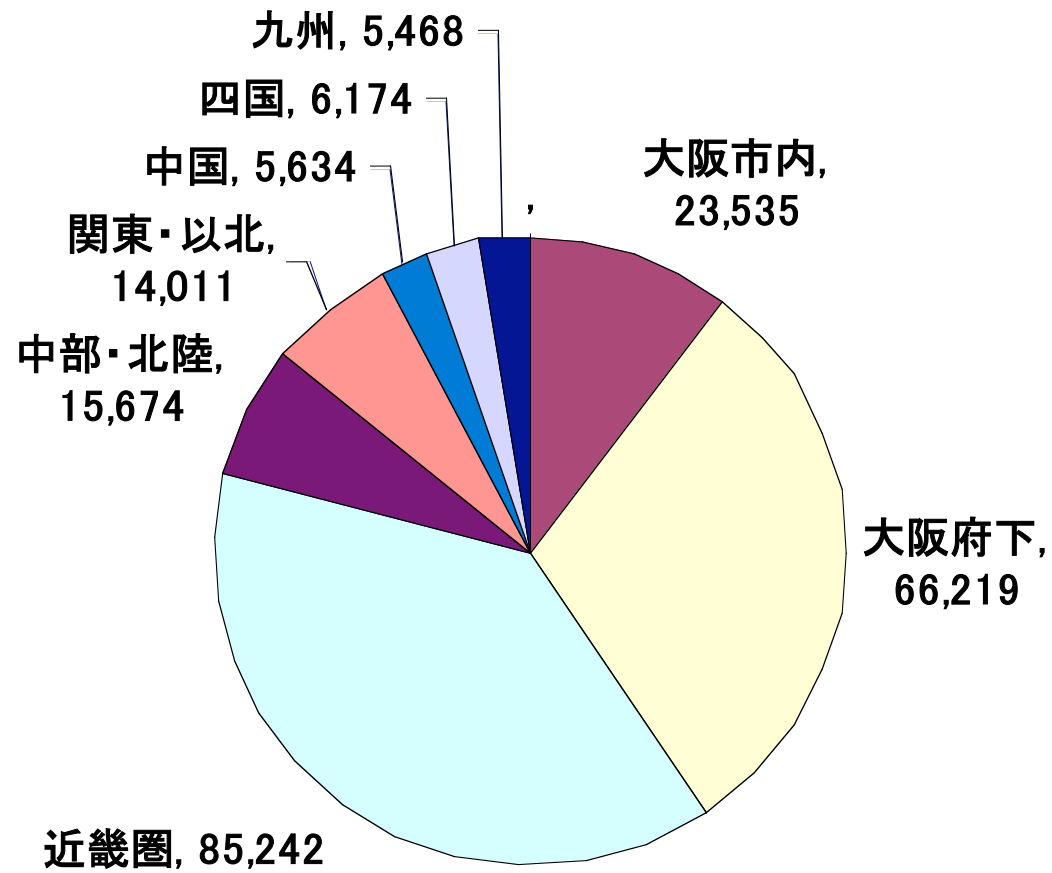

平成22年度全国組織代表者会議

日時： 平成22年7月10日 13:00

場所： 100周年記念会館

「強い関西大学」を支える
「元気な校友会」会是

総力結集
創意工夫
熟慮実行

関西大学・校友会

平成21期 会長 寺内俊太郎

・全国組織代表者会議支部について

平成22年7月現在

支部数	地域名	在住 校友数	全国組織代表者会議出席支 部数			20年度 援助額	21年度 援助額
			19年度	21年度	22年度予 定		
24支部	大阪市内	23,535	14	19	15	1,014,000	1,047,740
33支部	大阪府下	66,219	20	24	22	2,205,190	2,204,630
29支部	近畿圏	85,242	11	15	14	2,471,110	3,003,710
11支部	中部・北陸	15,674	4	3	4	493,410	572,350
9支部	関東・以北	14,011	1			406,030	451,330
7支部	中国	5,634	3	2	1	176,900	190,260
5支部	四国	6,174	4	3	2	257,160	295,120
9支部	九州	5,468	1	1	1	290,740	305,470
127支 部		221,957	58	67	59	7,314,540	8,070,610

地域別在住校友数 (登録数; 221,957名)

平成21・22年度地域別支部援助金

全国組織代表者会議19・20・21年度別出席支部数

まとめ

- 在籍校友数 ; 221,957 名
- 地域支部数 ; 127 支部
- 支部援助金;
 - ① 平成20年度: \ 7,314,540 .-
 - ② 平成21年度: \ 8,070,610 .-
- 年度別出席支部数:
 - 19年度; 58支部 、 21年度; 67支部
 - 22年度; 59支部