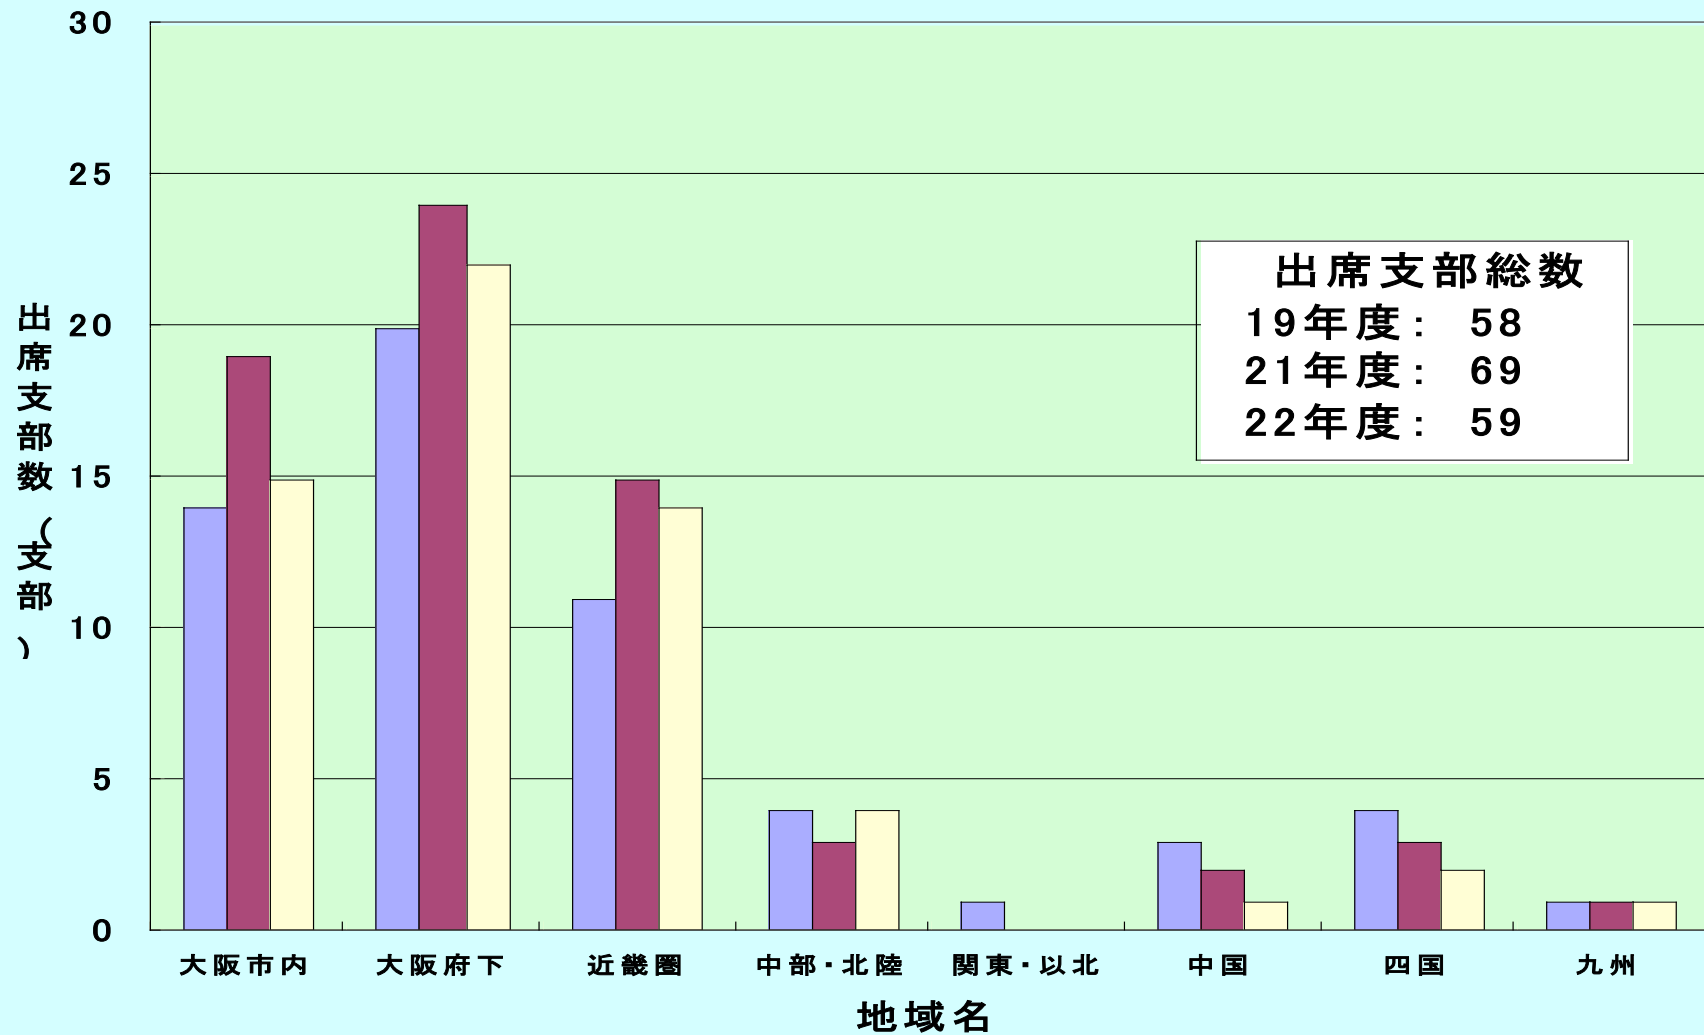

平成22年7月現在

支部数	地域名	在住 校友数	全国組織代表者会議出席支 部数			20年度 援助額	21年度 援助額
			19年度	21年度	22年度予 定		
24支部	大阪市内	23,535	14	19	15	1,014,000	1,047,740
33支部	大阪府下	66,219	20	24	22	2,205,190	2,204,630
29支部	近畿圏	85,242	11	15	14	2,471,110	3,003,710
11支部	中部・北陸	15,674	4	3	4	493,410	572,350
9支部	関東・以北	14,011	1			406,030	451,330
7支部	中国	5,634	3	2	1	176,900	190,260
5支部	四国	6,174	4	3	2	257,160	295,120
9支部	九州	5,468	1	1	1	290,740	305,470
127支 部		221,957	58	67	59	7,314,540	8,070,610

地域別在住校友数 (登録数; 221,957名)

平成21・22年度地域別支部援助金

全国組織代表者会議19・20・21年度別出席支部数

まとめ

- 在籍校友数 ; 221,957 名
- 地域支部数 ; 127 支部
- 支部援助金;
 - ① 平成20年度: \ 7,314,540 .-
 - ② 平成21年度: \ 8,070,610 .-
- 年度別出席支部数:
 - 19年度; 58支部 、 21年度; 67支部
 - 22年度; 59支部