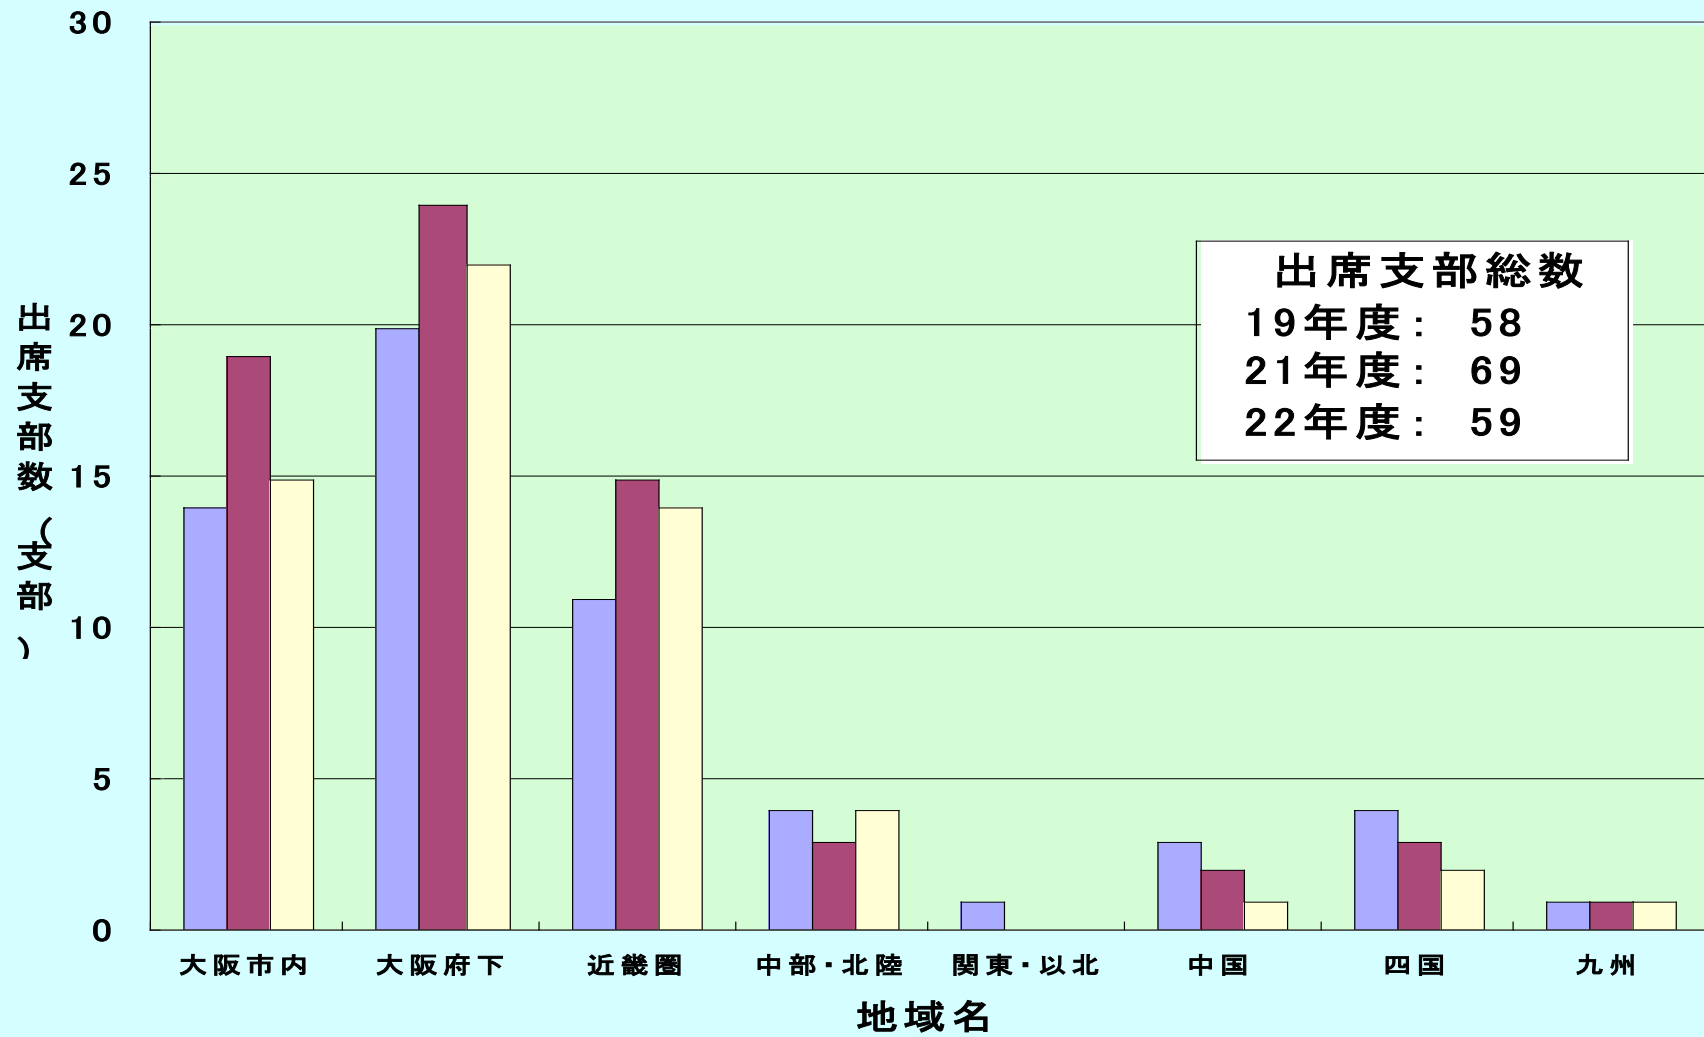

平成22年7月現在

支部数	地域名	在住 校友数	全国組織代表者会議出席支 部数			20年度 援助額	21年度 援助額
			19年度	21年度	22年度予 定		
24支部	大阪市内	23,535	14	19	15	1,014,000	1,047,740
33支部	大阪府下	66,219	20	24	22	2,205,190	2,204,630
29支部	近畿圏	85,242	11	15	14	2,471,110	3,003,710
11支部	中部・北陸	15,674	4	3	4	493,410	572,350
9支部	関東・以北	14,011	1			406,030	451,330
7支部	中国	5,634	3	2	1	176,900	190,260
5支部	四国	6,174	4	3	2	257,160	295,120
9支部	九州	5,468	1	1	1	290,740	305,470
127支 部		221,957	58	67	59	7,314,540	8,070,610

地域別在住校友数 (登録数; 221,957名)

平成21・22年度地域別支部援助金

全国組織代表者会議19・20・21年度別出席支部数

まとめ

- 在籍校友数 ; 221,957 名
- 地域支部数 ; 127 支部
- 支部援助金;
 - ① 平成20年度: \ 7,314,540 .-
 - ② 平成21年度: \ 8,070,610 .-
- 年度別出席支部数:
 - 19年度; 58支部 、 21年度; 67支部
 - 22年度; 59支部